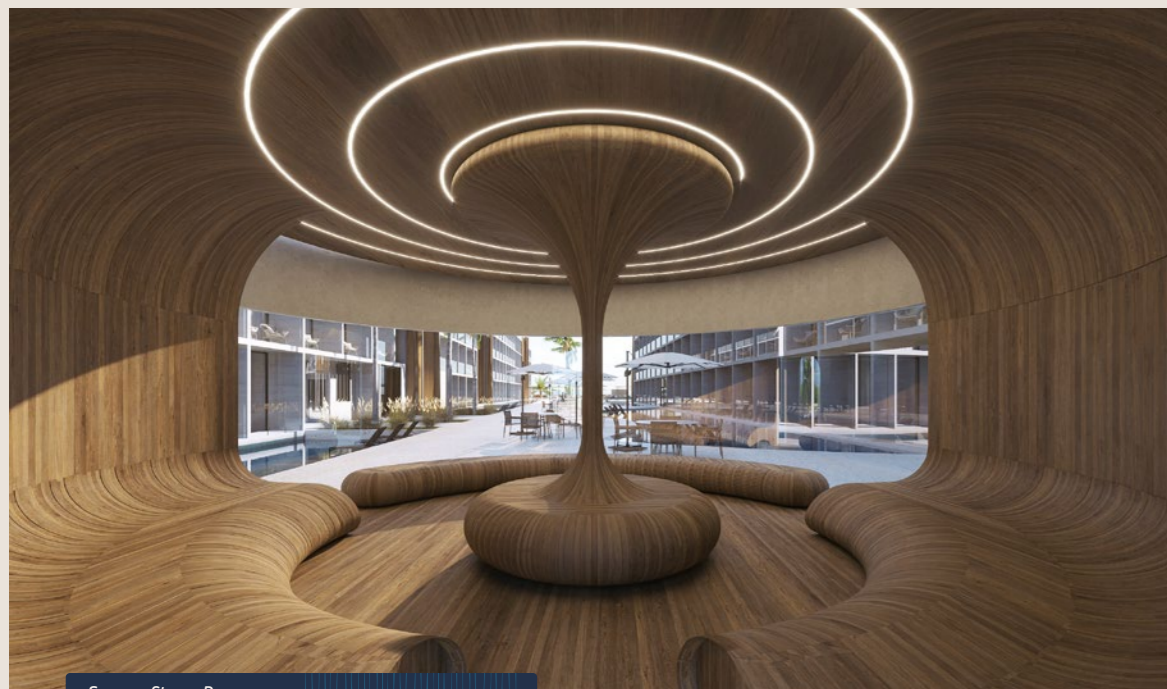

Sauna - Steam Room