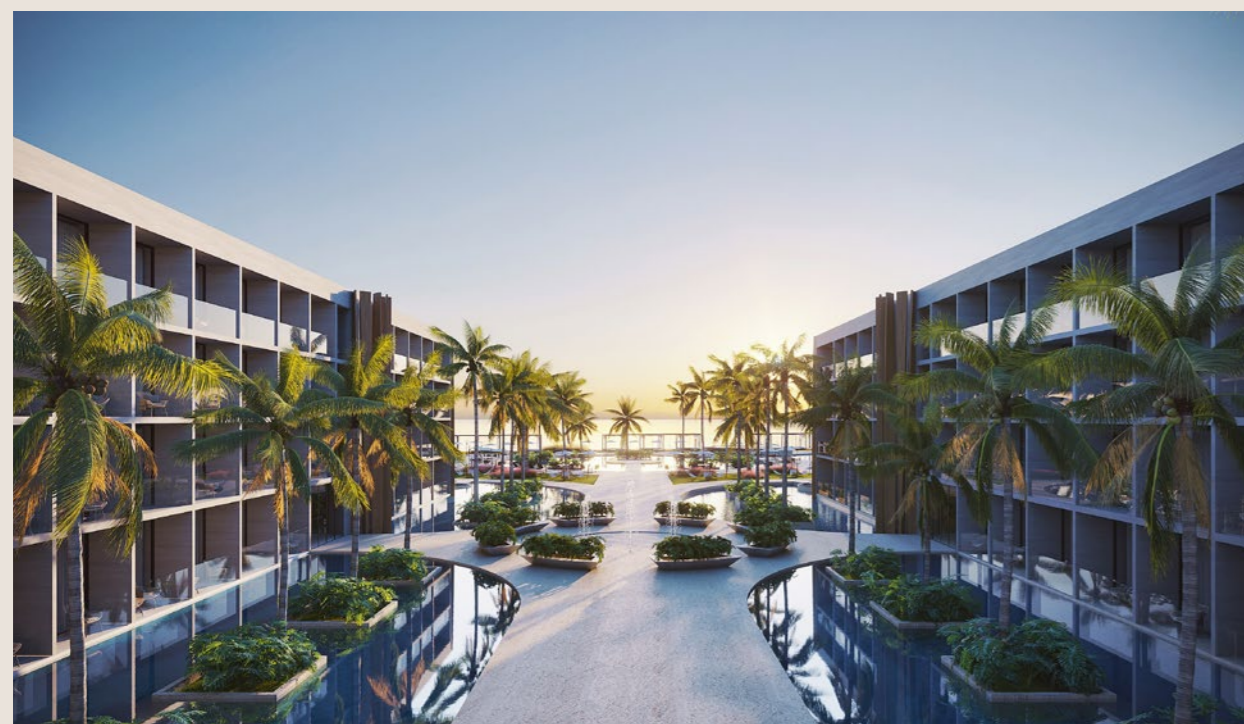

In this perfect setting you will enjoy all the experience that Porto 2 Life provides.

O sucesso do Porto Alto, primeiro resort da empresa no Nordeste, fez a GAV querer ir além!

E agora, as águas mornas e calmas da praia de Muro Alto recebem o maior empreendimento GAV: **Porto 2 Life.**

A resort as big as your dreams

Seu lar em Porto de Galinhas

Um **projeto encantador e diferente** de tudo que você já viu!

O Porto 2 Life é um empreendimento inovador, ousado, de arquitetura moderna, que **enaltece a natureza** e as incríveis belezas da região.

E você ainda vai curtir tudo isso com uma vista privilegiada para a **belíssima praia de Muro Alto**.

The feeling of being at home, living moments with friends and family, combined with the practicality, leisure, and comfort that only a high standard resort can offer.

And you will enjoy all this with a privileged view of the beautiful Muro Alto.

Um encontro com a vida

Paz e tranquilidade em ambientes planejados, arquitetura que envolve, movimenta e integra o lazer com sofisticação e aconchego.